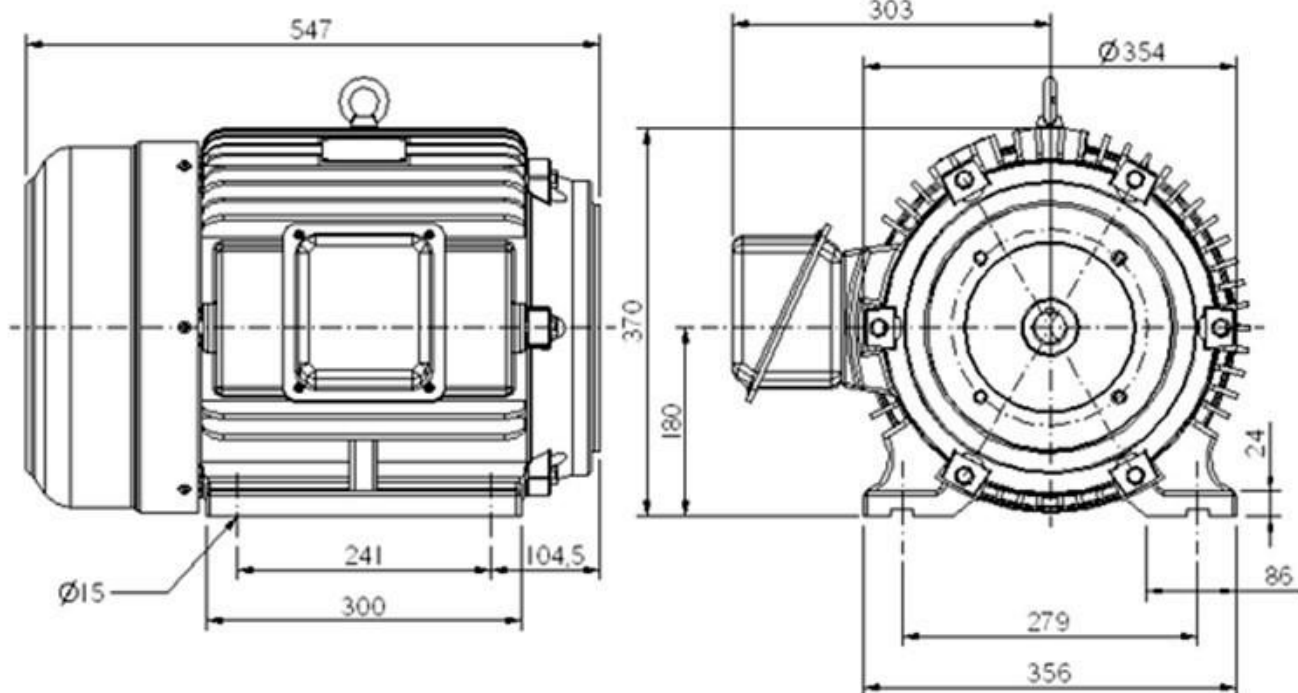

产品类别	油压专用马达
型式	卧式油压马达(HSW)
框号	180L
规格	25.30HP 4P*20HP 6P 三相

搭配帮浦规格

FA1	30L	PB	50T	PV2T2	T6C	T6DA	VDC	T6B	PC
150T	T6D	VQ45	SVQ45						